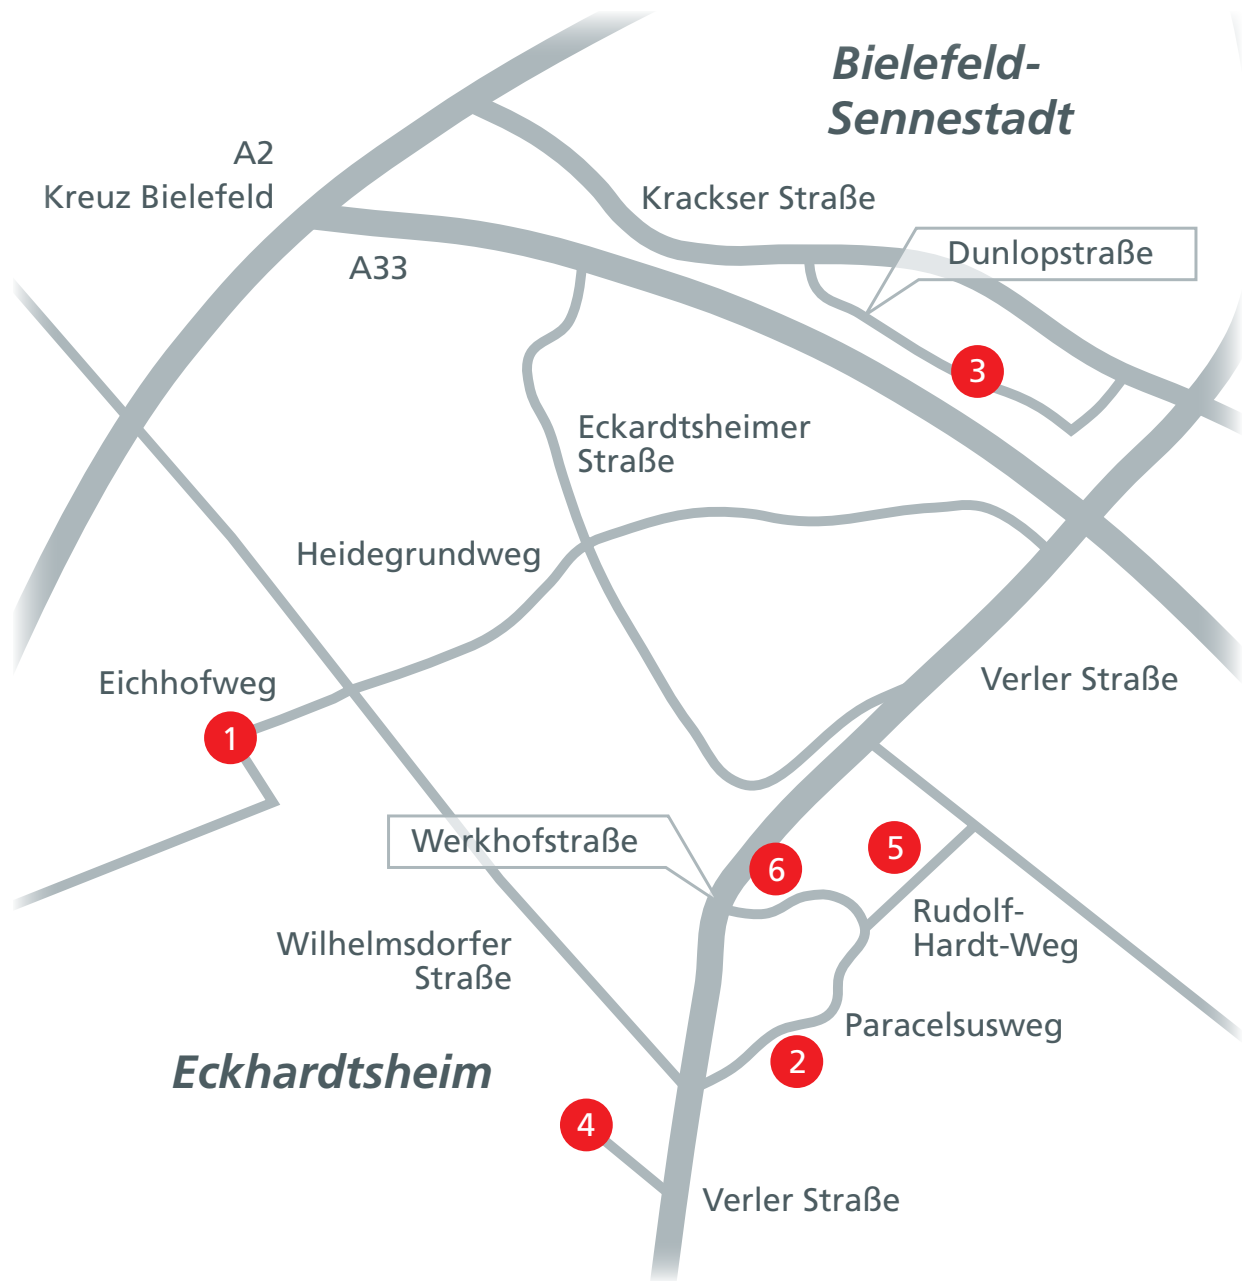

Standortplan proWerk, Stadtteil Eckardtsheim

1

proWerk, Aktenvernichtung

Eichhofweg 27a · 33689 Bielefeld
Heinz Grube · Quellenhofweg 13 · 33617 Bielefeld
Tel. 0521 144 3970 · Fax 0521 144 3908
heinz.grube@bethel.de

Dunlopstraße 39 - 43 · 33698 Bielefeld
Heinz Grube · Quellenhofweg 13 · 33617 Bielefeld
Tel. 0521 144 3970 · Fax 0521 144 3908
heinz.grube@bethel.de

proWerk, Lamellenfertigung

Dunlopstraße 39 - 43 · 33689 Bielefeld
Heinz Grube · Quellenhofweg 13 · 33617 Bielefeld
Tel. 0521 144 3970 · Fax 0521 144 3908
heinz.grube@bethel.de

6

CAP-Märkte „Tamar“

Werkhofstraße 3 · 33689 Bielefeld
Bernd Gieche · Grete-Reich-Weg 15 · 33617 Bielefeld
Tel. 0521 144 3809 · Fax 0521 144 3919
bernd.gieche@bethel.de